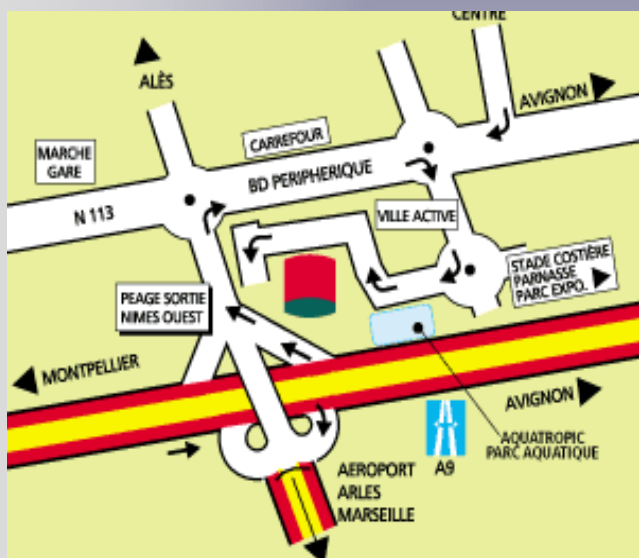

HOTEL IBIS Nîmes Ouest

Code hotel 0629

268, Rue de l'Hostellerie - Parc Hôtelier Ville Active -
30 900 Nîmes

Tel : 04.66.38.83.93 - Fax : 04.66.29.19.56

Mail : H0629@accor.com

Description de l'hôtel :

Hôtel 2* de 108 chambres, accueil, bar, restauration 24h/24h, parking privé, salles de séminaire, piscine et terrasse.

Comment arriver...

De l'autoroute A9, sortie 25 Nîmes Ouest : suivre dir. Ville Active. Ne pas suivre Km Delta. A partir du centre ville, suivre dir. Montpellier – Autoroute A9 – Ville Active